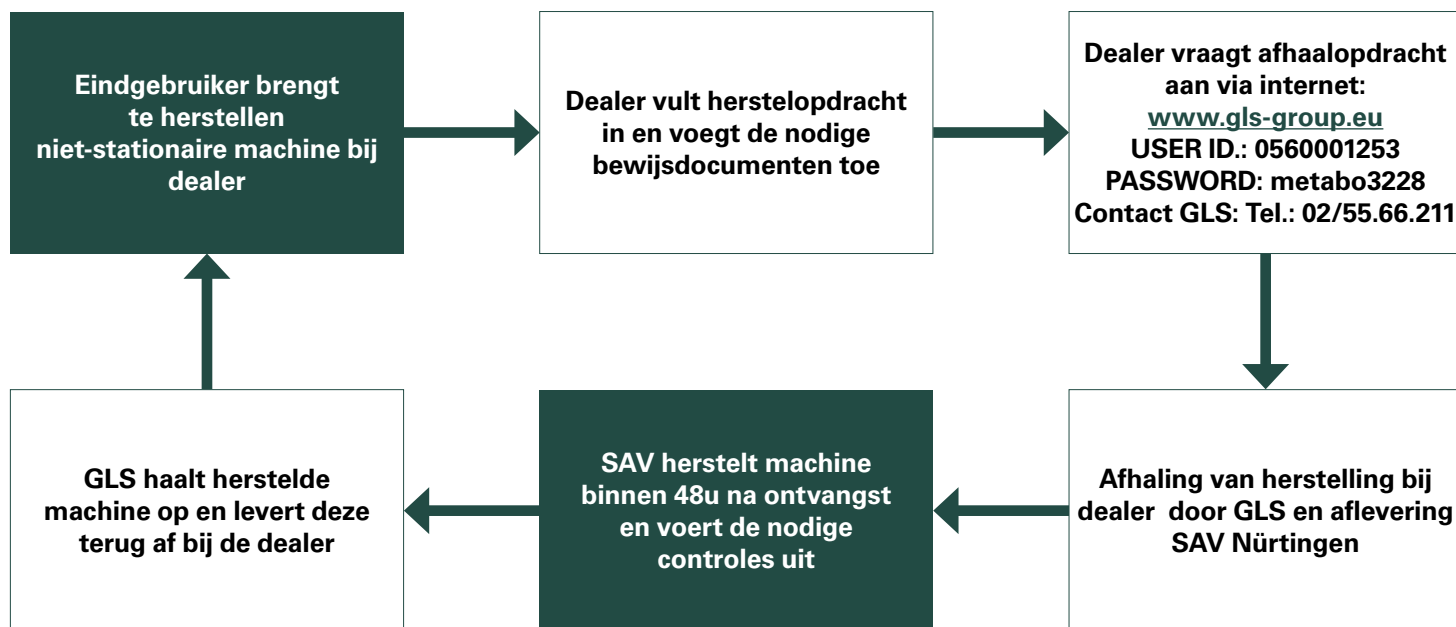

Procedure herstellingen voor niet-stationaire machines

Het verloop: wie doet wat?

Documenten correct en volledig invullen

- Het "Reparatie document Metabo niet-stationair" dient duidelijk leesbaar en zo volledig mogelijk ingevuld te worden met vooral aandacht naar (voorbeeld zie verder):
  1. Ontvangstdatum
  2. Uw ordernummer of referentienummer
  3. Naam van uw klant
  4. Indien noodzakelijk afwijkend afleveradres
  5. Typenummer en serienummer van de te herstellen machine, alsook de toebehoren die de machine vergezellen. Het is aangewezen om zo weinig mogelijk toebehoren met de machine mee te sturen.
  6. Indien garantie gelieve aankoopdatum te vermelden en kopie garantiebewijs of aankoopbewijs (factuur) bijvoegen alsook kopie XXL-registratie
  7. Duidelijk aankruisen wat u verlangt met duidelijke omschrijving van de klacht
- Bij problemen met de afhalen via de website gelieve de GLS-klantendienst te contacteren op het telefoonnummer 02/55.66.211 of via email customerservice@glb-belgium.com
- De reparatie-opdrachtformulieren worden bij Metabo aangevraagd en worden naar de dealer teruggestuurd.
- Nadien de te herstellen machine alsook het ingevuld reparatie-opdrachtformulier goed verpakt in een kartonnen doos of in de daarvoor speciaal ontworpen Metabo reparatiebox plaatsen en naar Nürtingen verzenden. Let op : slechts 1 machine per box