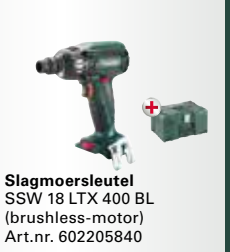

per stuk **249,00**
incl. BTW 301,29*