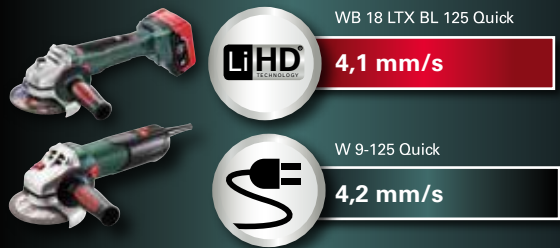

LiHD accu-packs

- LiHD 6,2 Ah
- LiHD 5,5 Ah
- LiHD 3,1 Ah

67% betere prestaties

87% langere looptijd

LiHD accu-packs: net zo krachtig als machines op netvoeding.

Metabo haakse accu-slijper met LiHD accu-packs vs. machine op netvoeding: slijpsnelheid in mm/s (plaatstaal, 4 mm)