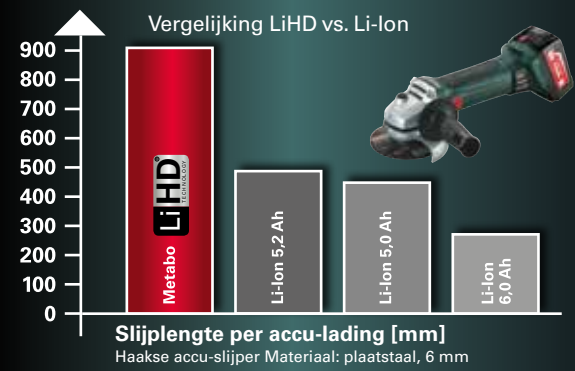

LiHD accu-packs

- LiHD 6,2 Ah
- LiHD 5,5 Ah
- LiHD 3,1 Ah

67% betere prestaties

87% langere looptijd

LiHD accu-packs: net zo krachtig als machines op netvoeding.

Metabo haakse accu-slijper met LiHD accu-packs vs. machine op netvoeding: slijpsnelheid in mm/s (plaatstaal, 4 mm)