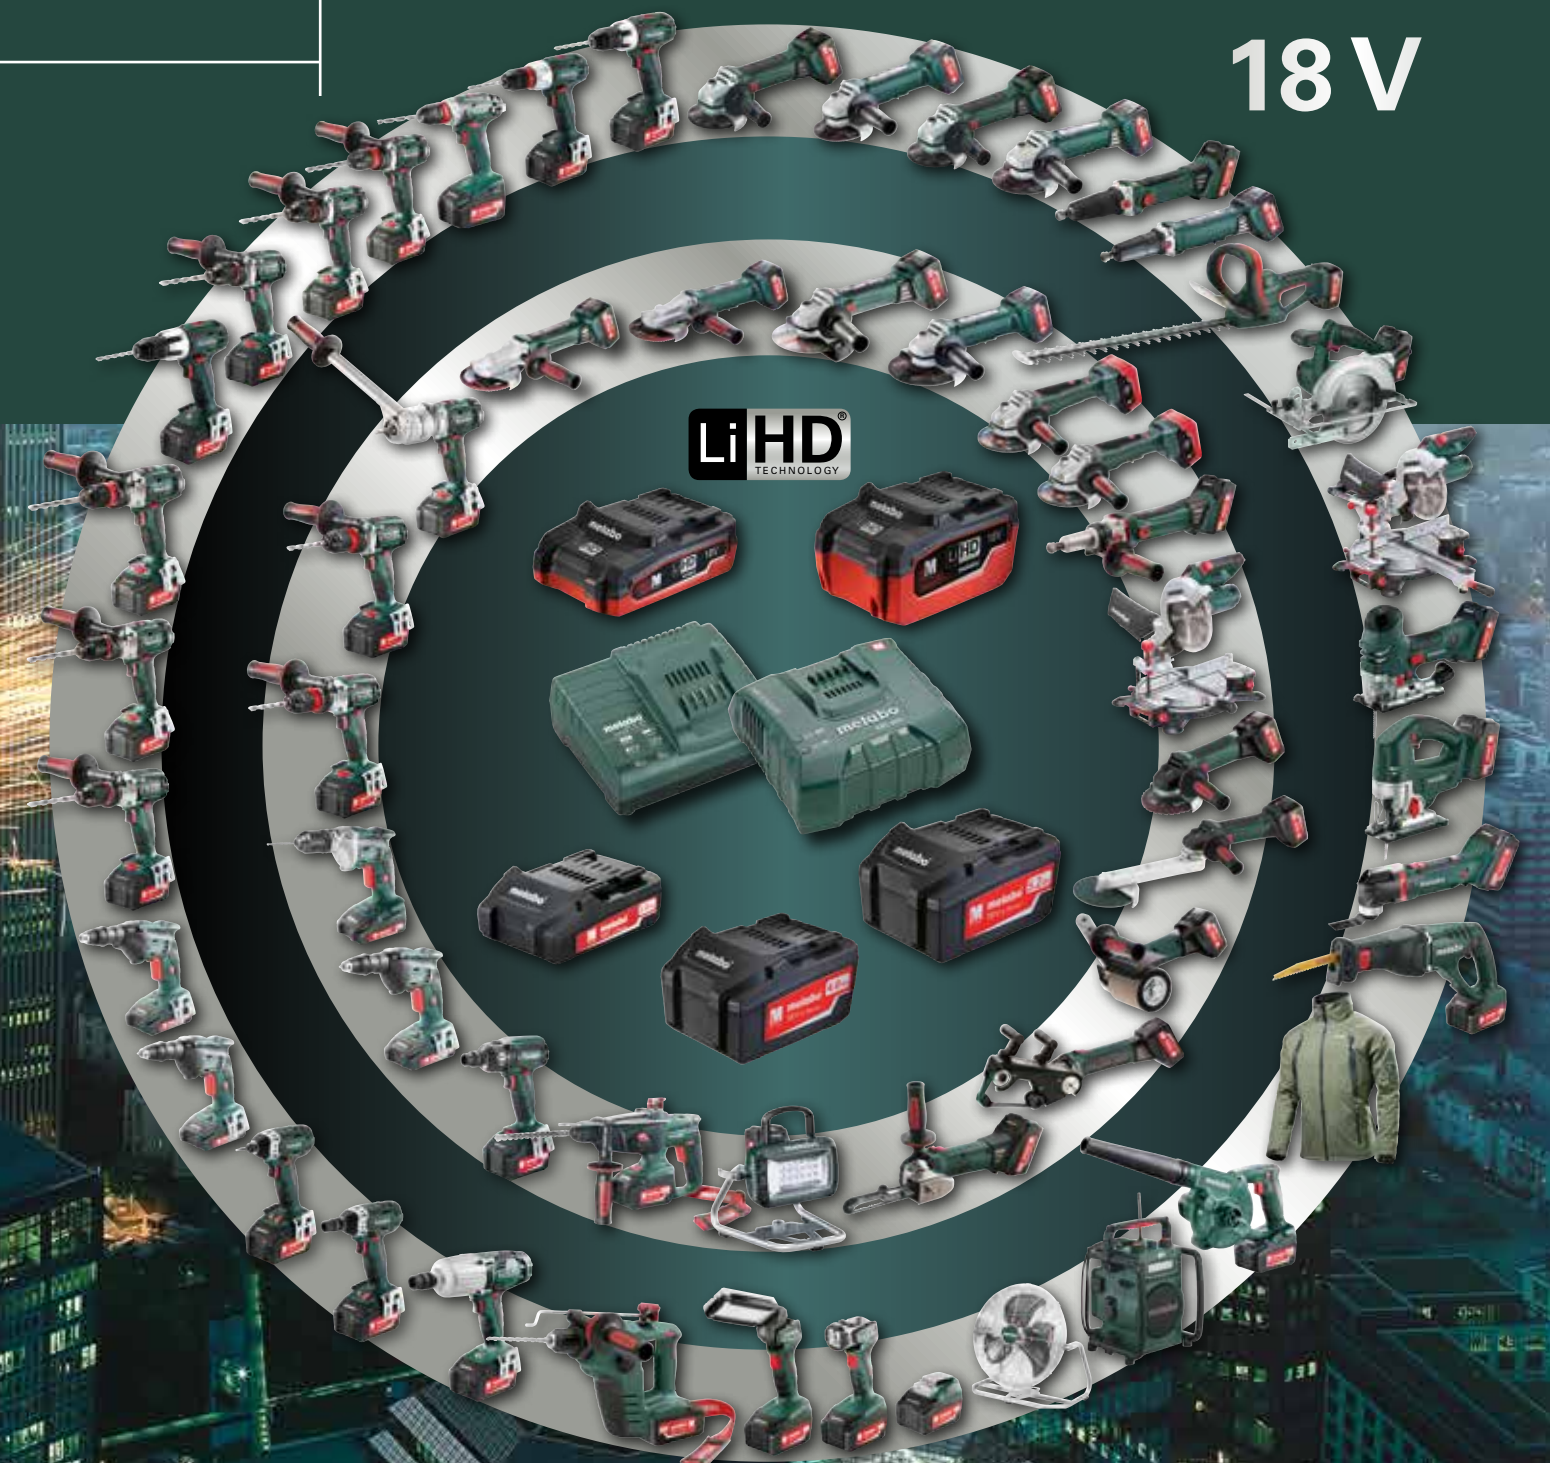

100% UITWISSELBAAR. VANZELFSPREKEND.

Natuurlijk ook met onze nieuwe LiHD accu-packs.

Ultra-M-Technologie
Perfect samenspel van
machine, accu-pack
en lader.

100% uitwisselbaar
met alle Metabo
accu-machines gisteren,
vandaag en in de
toekomst.

3 jaar accu-pack-garantie
3 jaar op alle Li-Ion- en
LiHD accu-packs.

Grenzeloze flexibiliteit
Kies alleen uit wat u
nodig heeft en bespaar
geld!

LiHD accu-packs

- LiHD 6,2 Ah
- LiHD 5,5 Ah
- LiHD 3,1 Ah

67% betere prestaties

87% langere looptijd

LiHD accu-packs: net zo krachtig als machines op netvoeding.

Metabo haakse accu-slijper met LiHD accu-packs vs. machine op netvoeding: slijpsnelheid in mm/s (plaatstaal, 4 mm)

Nieuwe toepassingen worden mogelijk:

bv. de nieuwe, grote haakse accu-slijper in 36 Volt LiHD-technologie*: net zo krachtig als een 2.400 Watt haakse slijper op netvoeding.

* Leverbaar begin 2016.

18V