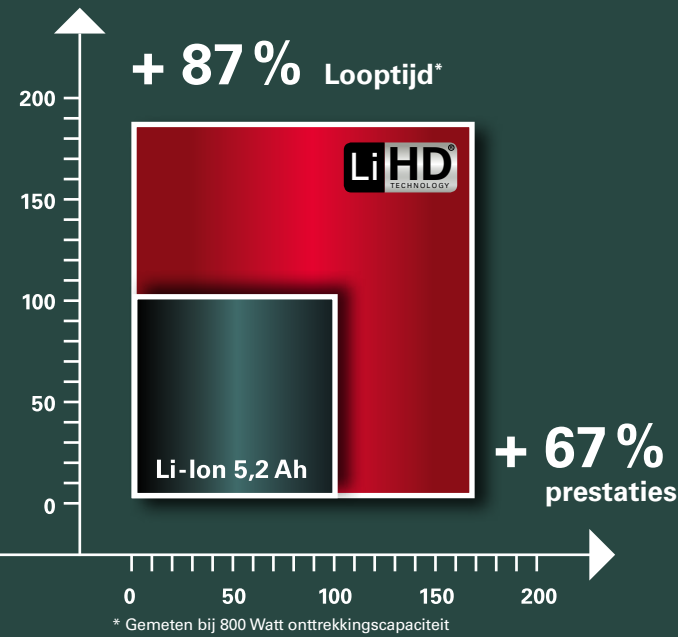

Revolutionaire LiHD hoog-rendementscellen: volledig nieuwe elektromechanische opbouw en aanzienlijk versterkte stroomgeleiders maken in combinatie met meer actief materiaal een

- duidelijke capaciteits verhoging mogelijk,
- zodat u meer bruikbare energie heeft