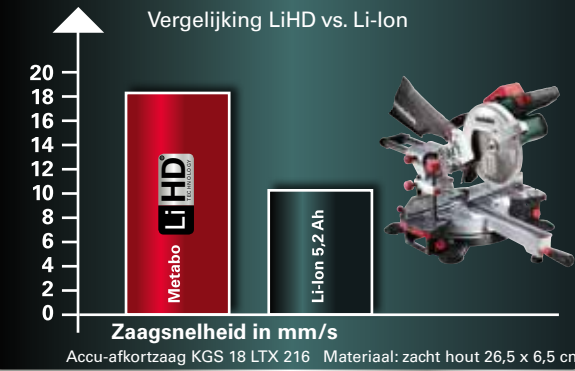

LiHD accu-packs

- LiHD 6,2 Ah
- LiHD 5,5 Ah
- LiHD 3,1 Ah

67% betere prestaties

87% langere looptijd

LiHD accu-packs: net zo krachtig als machines op netvoeding.

Metabo haakse accu-slijper met LiHD accu-packs vs. machine op netvoeding: slijpsnelheid in mm/s (plaatstaal, 4 mm)