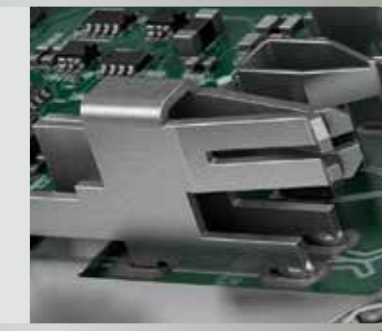

Revolutionaire LiHD hoog-rendementscellen: volledig nieuwe elektromechanische opbouw en aanzienlijk versterkte stroomgeleiders maken in combinatie met meer actief materiaal een

- duidelijke capaciteits verhoging mogelijk,
- zodat u meer bruikbare energie heeft

**67%
BETERE
PRESTATIES**

Massieve, voor hoge stroomvermogens geschikte stroomrails, vergrote contacten en celverbinders van een speciale CU-legering, geleiden de stroom met minder verliezen.

100% uitwisselbaar met alle actuele en toekomstige accu-machines van Metabo.