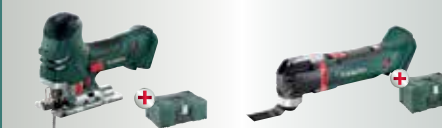

€ 209,95  
incl. BTW € 254,04 TVA incl.

**Accu-decoupeerzaag**  
*Scie sauteuse sans fil*  
STA 18 LTX 100  
Art. 601002840

€ 219,95  
incl. BTW € 266,14 TVA incl.

**Accu-decoupeerzaag**  
*Scie sauteuse sans fil*  
STAB 18 LTX 100  
Art. 601003840

€ 219,95  
incl. BTW € 266,14 TVA incl.

**Accu-decoupeerzaag**  
*Scie sauteuse sans fil*  
STA 18 LTX 140  
Art. 601405840

€ 269,95  
incl. BTW € 326,64 TVA incl.

**Multitool**  
*Outil multifonctions*  
MT 18 LTX  
Art. 613021840