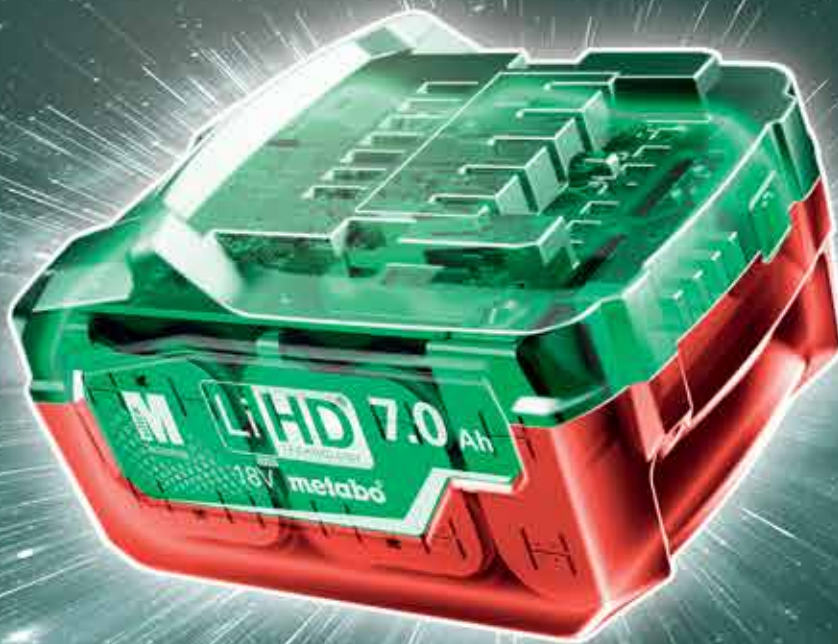

**when it really counts**

**ASSORTIMENT MACHINES 2018**

**metabo**<sup>®</sup>  
PROFESSIONAL POWER TOOL SOLUTIONS

**100% uitwisselbaar**

Voor alle huidige en toekomstige Metabo accu-machines van de desbetreffende Volt-klasse.

**Compatibilité parfaite**

*avec toutes les machines sans fil Metabo aujourd'hui comme demain.*

**67%**  
BETERE  
PRESTATIES  
DE PUISSANCE  
EN PLUS

**100%**  
LANGERE  
LOOPTIJD  
D'AUTONOMIE  
EN PLUS