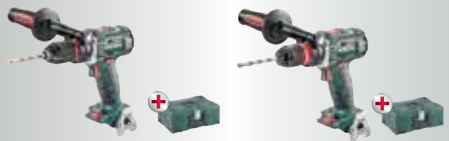

### Boren en bevestigen Perçage et fixation

**Accu-boorschroevendraaier**  
*Perceuse-visseuse sans fil*  
BS 18 LT BL  
Art. 602325840

€ 209,95  
incl. BTW € 254,04 TVA incl.

**Accu-boorschroevendraaier**  
*Perceuse-visseuse sans fil*  
BS 18 LT BL Q  
Art. 602334840

€ 239,95  
incl. BTW € 290,34 TVA incl.

**Accu-boorschroevendraaier**  
*Perceuse-visseuse sans fil*  
BS 18 LTX BL I  
Art. 602350840

€ 239,95  
incl. BTW € 290,34 TVA incl.

**Accu-boorschroevendraaier**  
*Perceuse-visseuse sans fil*  
BS 18 LTX BL Q I  
Art. 602351840