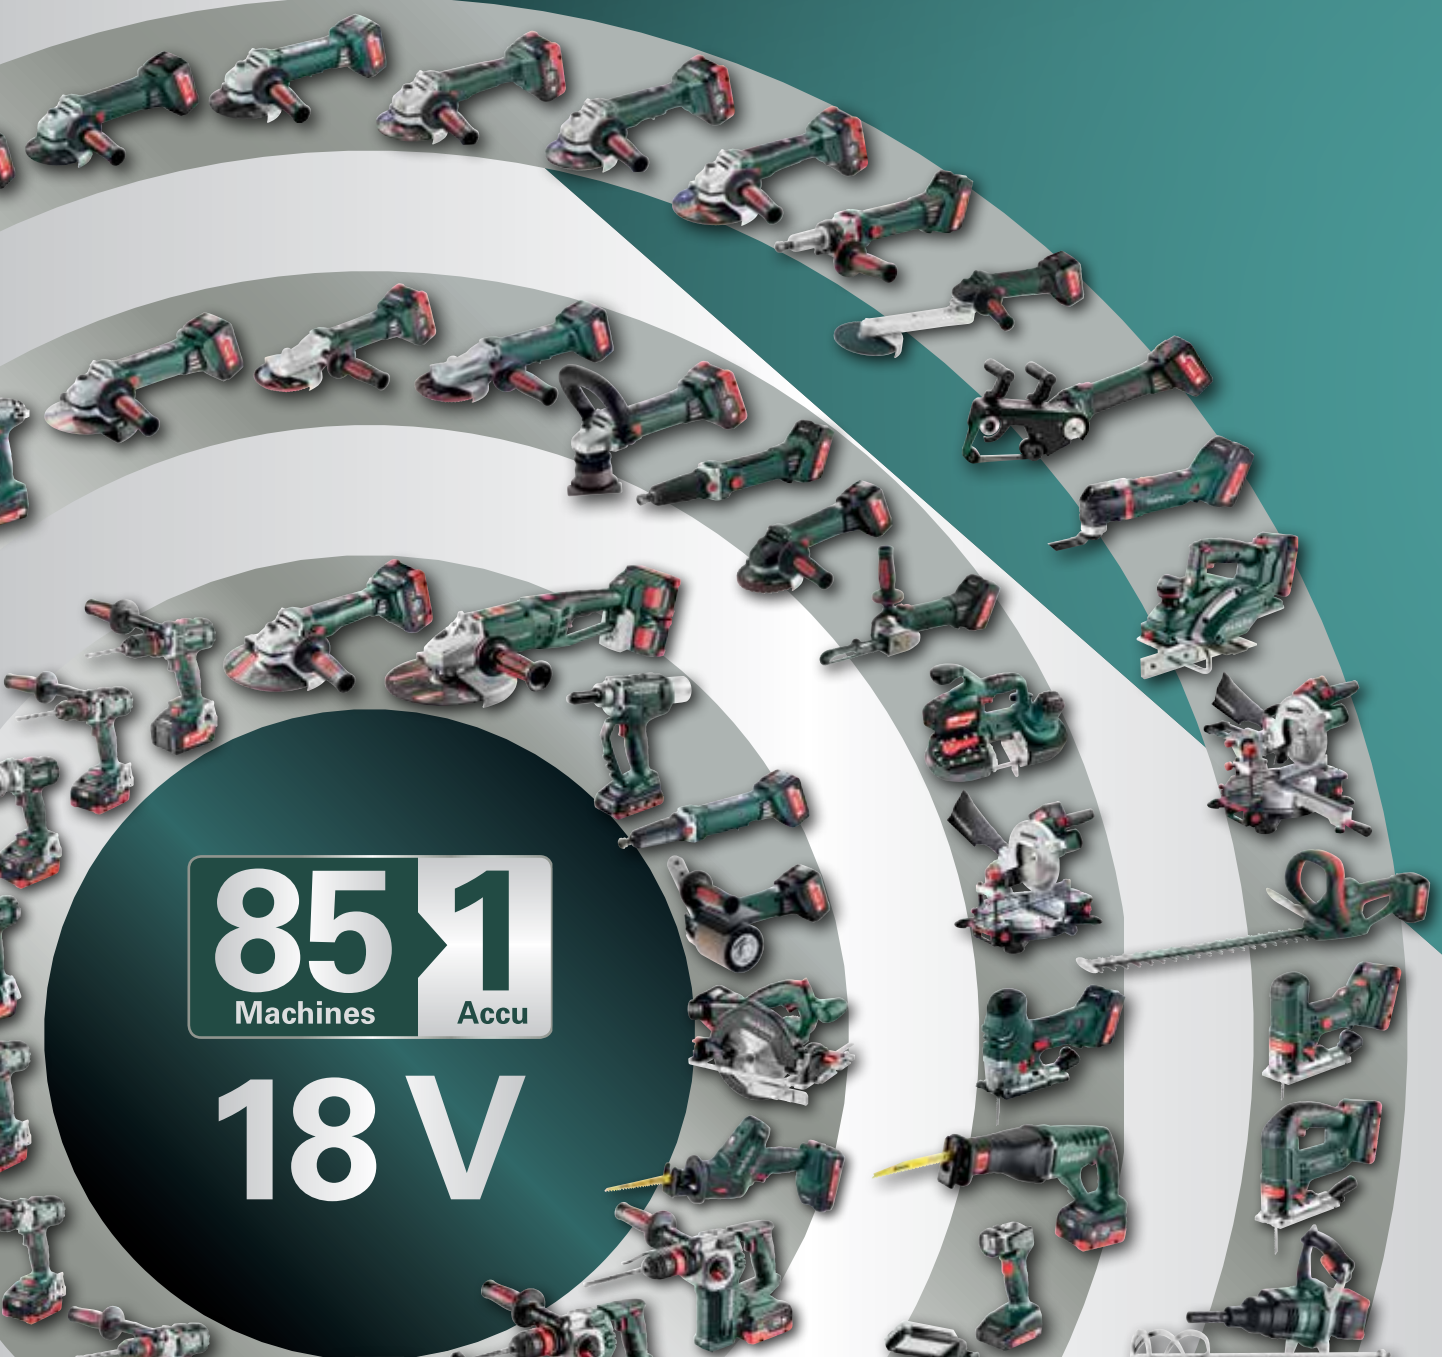

85 **1**
Machines Accu

18 V

Compact en sterk.

18 Volt accu-boorschroefmachine BS 18 LT BL (3x LiHD 4.0 Ah)

BRUSHLESS

Max. koppel zacht/hard
Boor-Ø staal / zacht hout

34 Nm / 60 Nm
13 mm / 38 mm

Met: