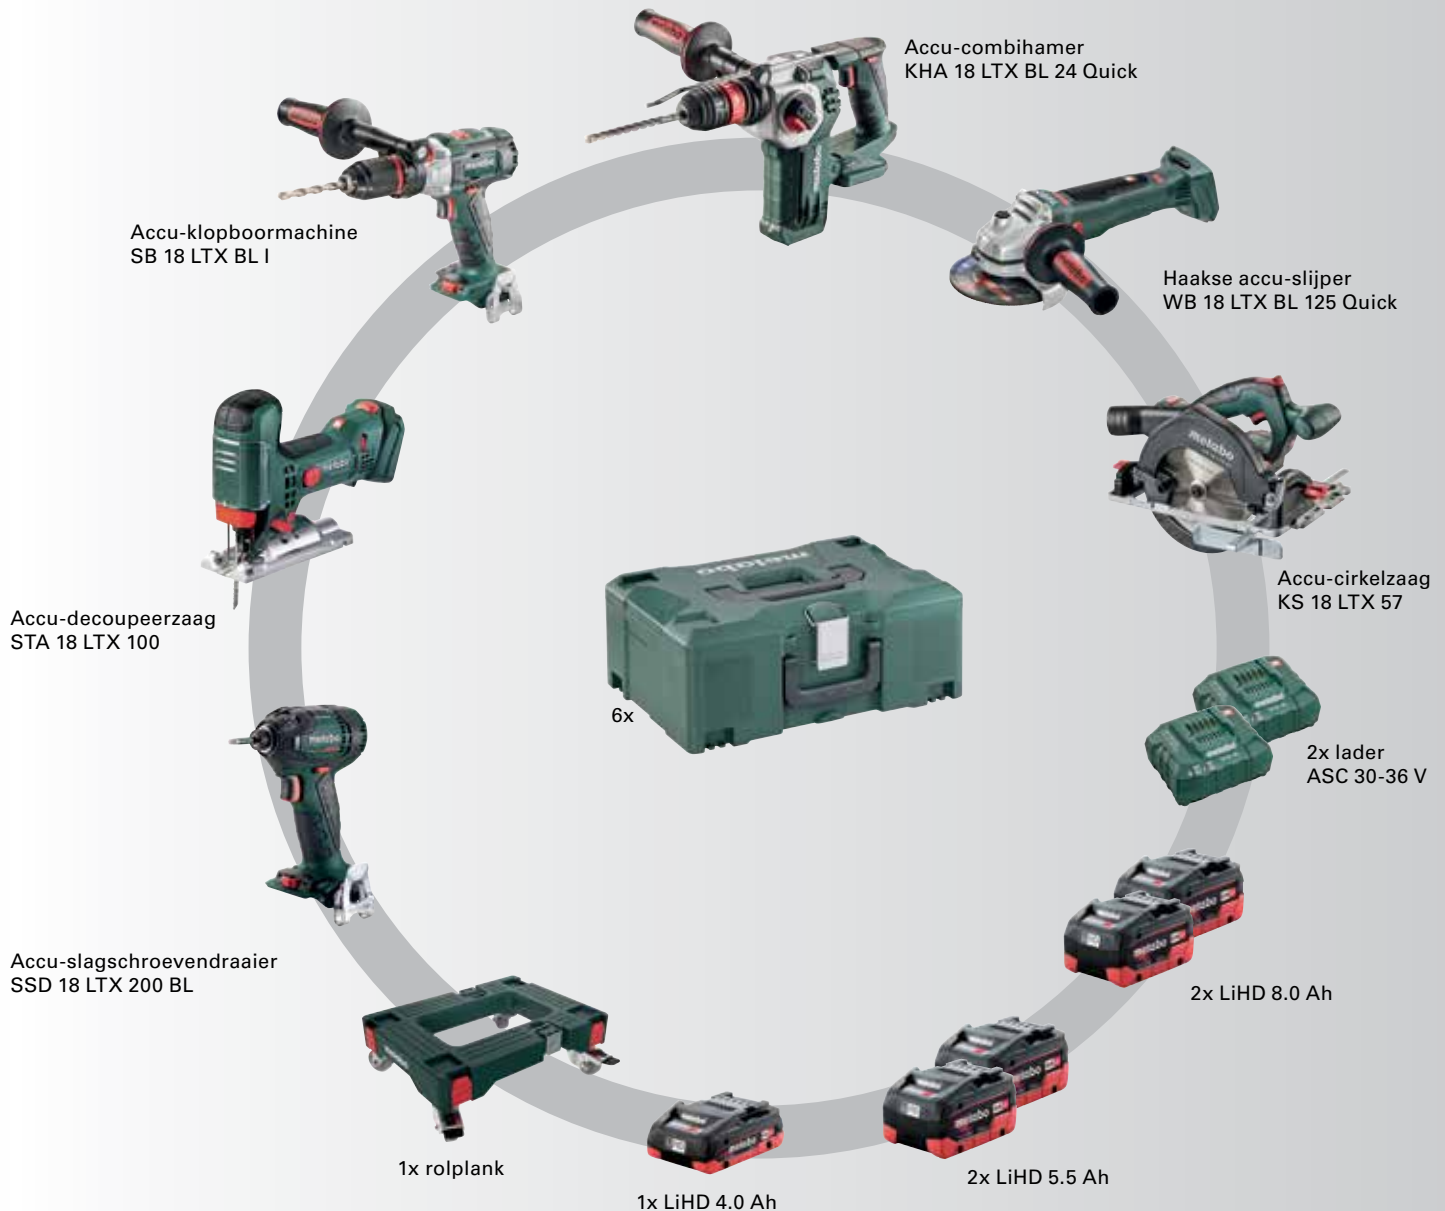

Metabo 70 jaar in België

SETPRIJS

Art. nr. 691098000

€ 1.439,⁹⁵

incl. BTW € 1.742,34

Exclusieve promotie
Metabo 70 jaar in België