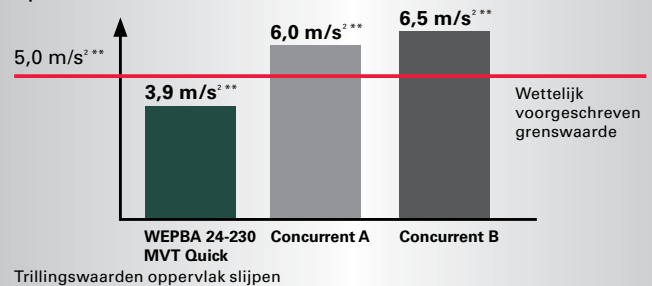

MADE IN GERMANY

NIEUW

NIEUW

Grote haakse slijpers

Opgenomen vermogen
Slijpschijf-Ø
Nullasttoerental
Trillingen oppervlak slijpen**
Gewicht
S-automatic veiligheidskoppeling
Elektronische veiligheidsuitschakeling
Dodemansfunctie

WEPBA 24-230 MVT Quick
2.400 W
230 mm
6.600 /min
3,9 m/s²
6,2 kg

WEPBA 26-230 MVT Quick
2.600 W
230 mm
6.600 /min
3,7 m/s²
6,6 kg

Compacte haakse slijpers

WBA 12-125 Quick
1.250 W
125 mm
11.000 /min
4 m/s²
2,6 kg

WEPBA 17-125 Quick
1.700 W
125 mm
11.000 /min
4 m/s²
2,7 kg

** 3-assige trillingsmeting volgens EN 60745-2-3

Art. nr. 606481000

€ 299,⁹⁵

incl. BTW € 362,94

Art. nr. 606482000

€ 329,⁹⁵

incl. BTW € 399,24

Art. nr. 600436000

€ 184,⁹⁵

incl. BTW € 223,79

Art. nr. 600548000

€ 254,⁹⁵

incl. BTW € 08,49