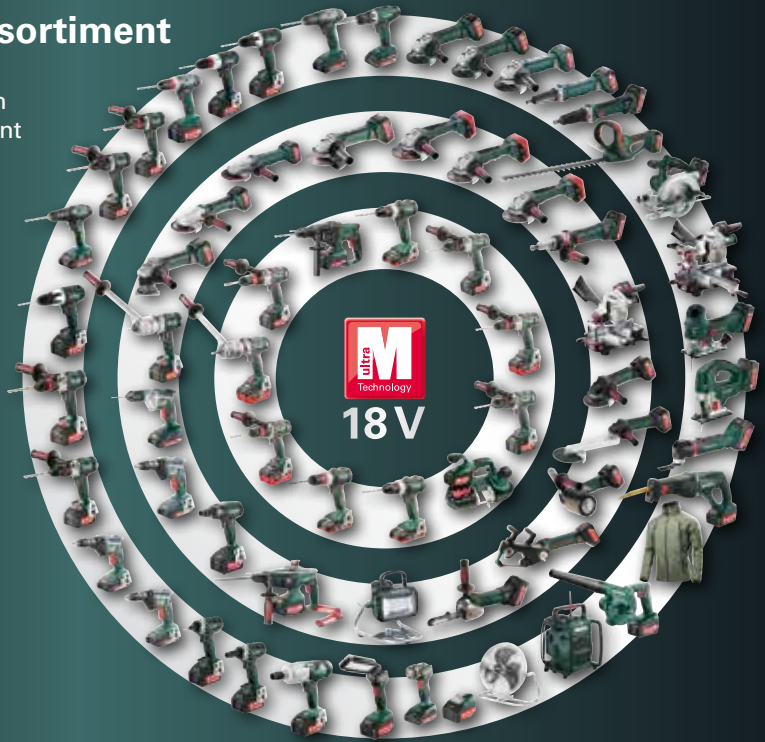

Uw Metabo-dealer:

3 jaar XXL-garantie van Metabo
Wij verlenen op alle producten de extra lange XXL-garantie. Binnen 4 weken na aankoop op onze website registreren en uw normale garantie is tot 3 jaar verlengd.

Registreren op www.metabo-service.com

Metabowerke GmbH
Metabo-Allee 1 • 72622 Nürtingen
www.metabo.com

metabo®

PROFESSIONAL POWER TOOL SOLUTIONS